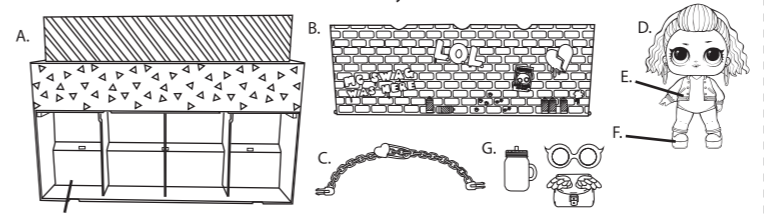

Las ilustraciones solo se muestran a modo de referencia. Los estilos pueden diferir respecto a los del contenido real. Por favor, retira todo el material de embalaje, incluidas las etiquetas, las ataduras y las costuras, antes de darle este juguete a un niño.