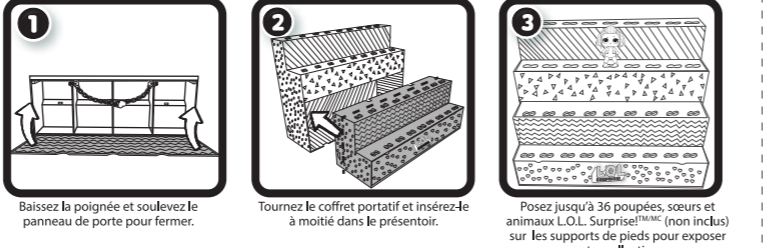

PRÉSENTOIR