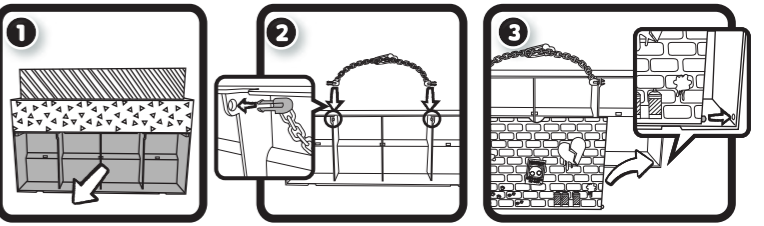

TRAGEKOFFER AUFSTELLEN

1 Tragekoffer aus dem Aufsteller ziehen.
2 Griff am Tragekoffer befestigen.
3 Verkleidung anbringen. Hierfür die Stifte der Verkleidung in die Löcher des Tragekoffers stecken. Mit einer Seite beginnen. Die Ziegelsteinseite muss nach außen zeigen.