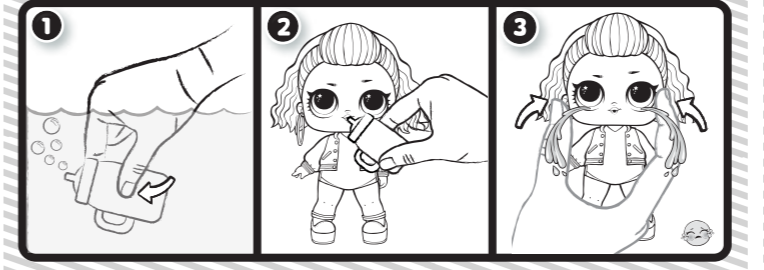

MUÑECA EXCLUSIVA

ADVERTENCIA: Debe haber un adulto presente cuando los niños jueguen alrededor del agua.

DE

MINISHOPS

576297EUC

ALTER: AB 3 JAHREN
ZUSAMMENBAU DURCH EINEN ERWACHSENEN
BEAUFSICHTIGUNG DURCH EINEN ERWACHSENEN ERFORDERLICH
ACHTUNG:
ERSTICKUNGSGEFAHR-Kleine Teile.
Nicht für Kinder unter drei Jahren geeignet.

INHALT

- A. 1 Aufsteller mit Tragekoffer
- B. 1 Türverkleidung
- C. 1 Griff
- D. 1 Exklusive Puppe
- E. Puppenkleidung
- F. Puppenschuhe
- G. Puppen-Accessoires

Hinweis: Die Puppe befindet sich im Aufsteller, die Accessoires im Tragekoffer.